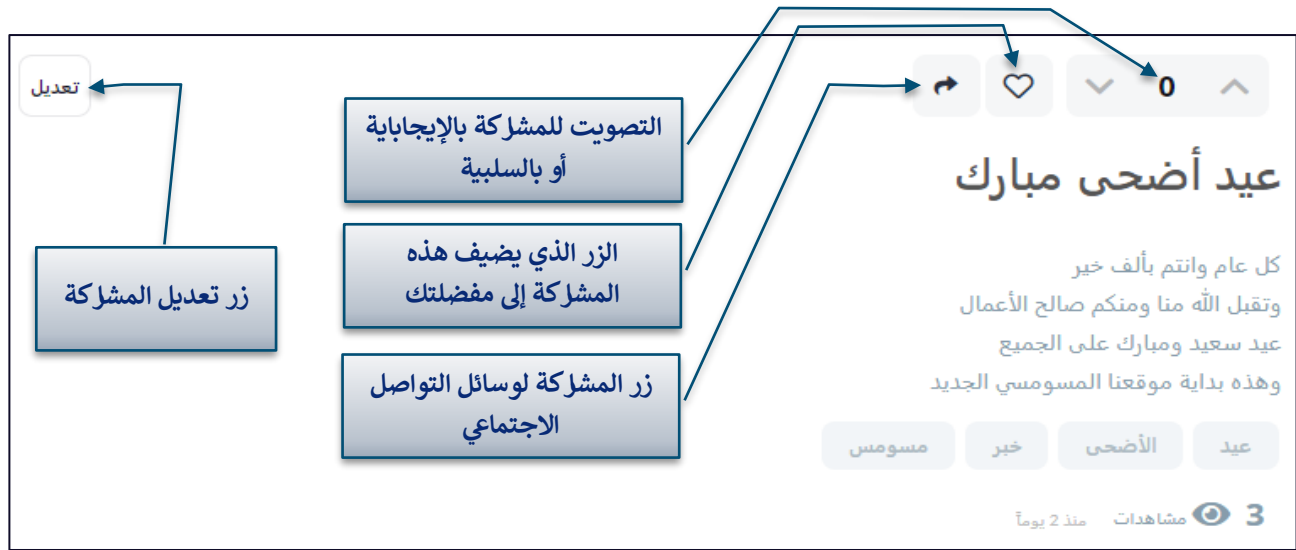

تفاصيل عرض المشاركة:

نظرة سريعة للمشاركة بدون الدخول للصفحة الخاصة بها

المشاركة لمعظم وسائل التواصل الاجتماعي من هنا

هذه الأيقونة تبين نوع المشاركة صورة، فيديو أو خبر والضغط عليها يجلب كافة المشاركات بنفس النوع

الصورة الرمزية لناشر هذه المشاركة في الموقع والضغط عليها يأخذك إلى صفحة العضو التي تعرض كافة مشاركاته

التصنيف المختار للمشاركة عنوان المشاركة متى أرسلت

قلم الأعضاء

عيد أضحى مبارك

منذ 2 يوماً

0 3 0

عدد التعليقات
عدد المشاهدات
عدد التصويتات الإيجابية للمشاركة

تفاصيل صفحة المشاركة:

نظام النقاط (قابلة للتعديل مع التقدم في استخدام الموقع):

عدد النقاط	الفعل
5	المشاركة بوسائط: فيديو، أو صورة
1 لصاحب المشاركة	التصويت بالإيجابية للمشاركة
ناقص 1 لصاحب المشاركة	التصويت بالسلبية للمشاركة
10	الحد الأقصى للتصويت بالإيجابية لكل مشاركة
3	الحد الأقصى للتصويت بالسلبية لكل مشاركة
2	كتابة تعليق
15	اختيار تعليقك كأفضل بواسطة كاتب المشاركة
2	التصويت بالإيجابية لتعليقك
ناقص 1	التصويت بالسلبية لتعليقك
20	الحد الأقصى للنقاط المكتسبة من التصويت على تعليقك
5	الحد الأقصى للنقاط المملوكة من التصويت السلبي على تعليقك
2 للمصوت	التصويت بالإيجابية لمشاركة أو تعليق
ناقص 1 للمصوت	التصويت بالسلبية لمشاركة أو تعليق