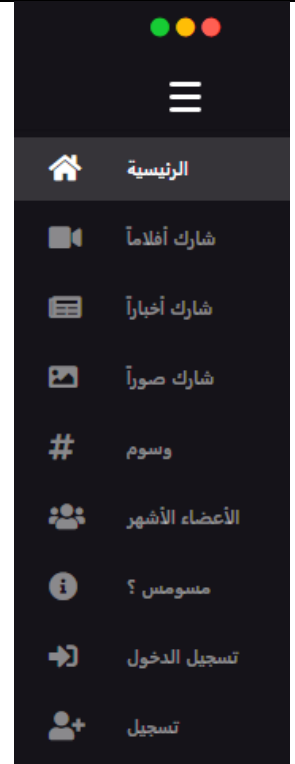

الأيقونة	فائدة استعمالها
	1- إدراج مؤشر الفأرة عليها يفتح القائمة المنبثقة جانبياً والتي تظهر معظم وصلات وصفحات الموقع. 2- النقر عليها بمؤشر الفأرة سيعمل على تثبيت القائمة لتكون جزءاً من الصفحة.
	1- إظهار وإخفاء قائمة خدمات عرض المنشورات في حالة عدم تسجيل الدخول. 2- إظهار وإخفاء قائمة خدمات سريعة للعضو المسجل الدخول.
	1- ثلاثة خيارات لعرض المنشورات: مربعات كبيرة، مستطيلات مطولة وأخيراً كمدونة. 2- زر التحويل بين العرض الليلي و العرض النهاري (تبديل الخلفية من السواد للبياض والعكس)
	أيقونة للتسجيل في الموقع للأعضاء الجدد.
	أيقونة تسجيل الدخول للأعضاء المسجلين مسبقاً.
	أيقونة لعرض كافة التصنيفات المتوفرة في الموقع وتسريع الوصول للمشاركات المندرجة تحتها.
	أيقونة البحث السريع في كافة أنحاء وأرجاء الموقع

قائمة الخدمات عند تسجيل الدخول للعضو:

- 1- مجموع النقاط (نظام النقاط سيشرح في مكان آخر)
- 2- حسابي – الصفحة الخاصة بالعضو وما فيها من معلومات.
- 3- الرسائل الخاصة – الصفحة التي تجد فيها الرسائل الخاصة التي تصلك من أعضاء الموقع لقراءتها و الرد عليها.
- 4- تحديثات – صفحة تعرض أحدث المشاركات التي تم إرسالها للموقع.
- 5- مفضلتي – قائمة بكل الصفحات أو الوسائط التي أعجبتك من الموقع لتسريع الوصول لها.
- 6- تسجيل الخروج – لتغلق دخولك في الموقع.
- 7- الرموز الأخرى سبق شرحها لخيارات طرق العرض للمنشورات.

القائمة المنسدلة من اليسار تحوي معظم الوصلات للتفاعل مع الموقع كالتالي:

- 1- شارك أفلاماً: يمكنك من رفع ملفات فيديو **MP4** وصورة توضيحية وعنوان و تصنيف معين وشرح مع بضعة وسوم لتمييز المشاركة في البحث.
- 2- شارك أخباراً: تفتح لك صفحة لكتابة خبر أو موضوع لتشارك به الأعضاء و الزوار.
- 3- شارك صوراً: يمكنك من مشاركة أي عدد من الصور مع بعض التوضيح وما إلى ذلك.
- 4- وسوم: صفحة تحوي كافة الوسوم **TAGS** المستخدمة في شتى المنشورات في الموقع.
- 5- الأعضاء الأشهر: قائمة بأكثر الأعضاء شهرة من ناحية المشاركات و التعليقات و التصويت
- 6- مسومس؟ : صفحة تعريفية بسيطة بمسومس أنيمي.
- 7- تسجيل الدخول و تسجيل و تسجيل الخروج: خدمات معروفة للجميع.