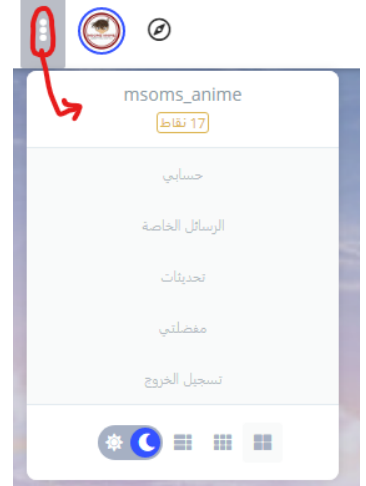

الأيقونة	فائدة استعمالها
	1- إدراج مؤشر الفأرة عليها يفتح القائمة المنبثقة جانبياً والتي تظهر معظم وصلات وصفحات الموقع. 2- النقر عليها بمؤشر الفأرة سيعمل على تثبيت القائمة لتكون جزءاً من الصفحة.
	1- إظهار وإخفاء قائمة خدمات عرض المنشورات في حالة عدم تسجيل الدخول. 2- إظهار وإخفاء قائمة خدمات سريعة للعضو المسجل الدخول.
	1- ثلاثة خيارات لعرض المنشورات: مربعات كبيرة، مستطيلات مطولة وأخيراً كمدونة. 2- زر التحويل بين العرض الليلي و العرض النهاري (تبديل الخلفية من السواد للبياض والعكس)
	أيقونة للتسجيل في الموقع للأعضاء الجدد.
	أيقونة تسجيل الدخول للأعضاء المسجلين مسبقاً.
	أيقونة لعرض كافة التصنيفات المتوفرة في الموقع وتسريع الوصول للمشاركات المندرجة تحتها.
	أيقونة البحث السريع في كافة أنحاء وأرجاء الموقع

قائمة الخدمات عند تسجيل الدخول للعضو:

- 1- مجموع النقاط (نظام النقاط سيشرح في مكان آخر)
- 2- حسابي – الصفحة الخاصة بالعضو وما فيها من معلومات.
- 3- الرسائل الخاصة – الصفحة التي تجد فيها الرسائل الخاصة التي تصلك من أعضاء الموقع لقراءتها و الرد عليها.
- 4- تحديثات – صفحة تعرض أحدث المشاركات التي تم إرسالها للموقع.
- 5- مفضلتي – قائمة بكل الصفحات أو الوسائط التي أعجبتك من الموقع لتسريع الوصول لها.
- 6- تسجيل الخروج – لتغلق دخولك في الموقع.
- 7- الرموز الأخرى سبق شرحها لخيارات طرق العرض للمنشورات.